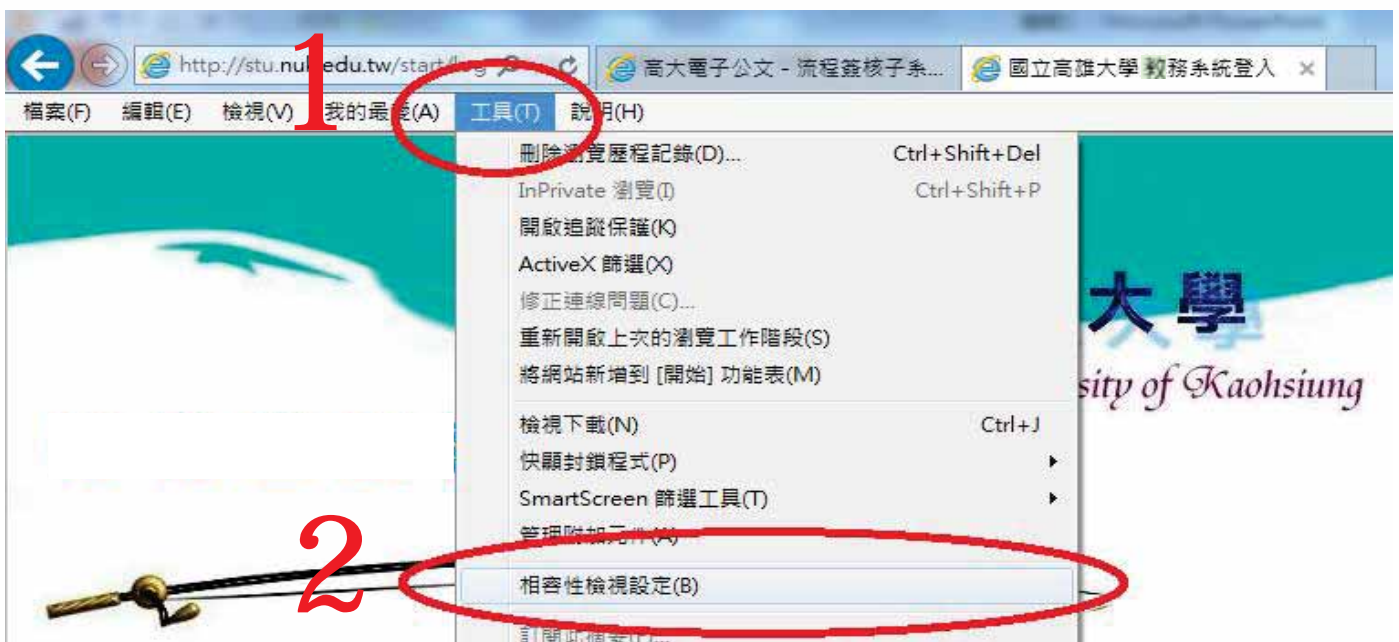

【IE瀏覽器 相容性設定】

學校網頁和系統 皆需以IE瀏覽器開啟
(不適用Google Chrome 或其他瀏覽器)
請依以下步驟設定相容性，開啟網頁！

步驟 1：功能列〔工具〕→〔相容性檢視設定〕

步驟 2：鍵入〔nuk.edu.tw〕→按下〔新增〕

【IE瀏覽器 相容性設定】

學校網頁和系統 皆需以IE瀏覽器開啟
(不適用Google Chrome 或其他瀏覽器)
請依以下步驟設定相容性，開啟網頁！

步驟 3：確認〔已新增至相容性檢視的網站〕→底下兩個選項皆需打勾