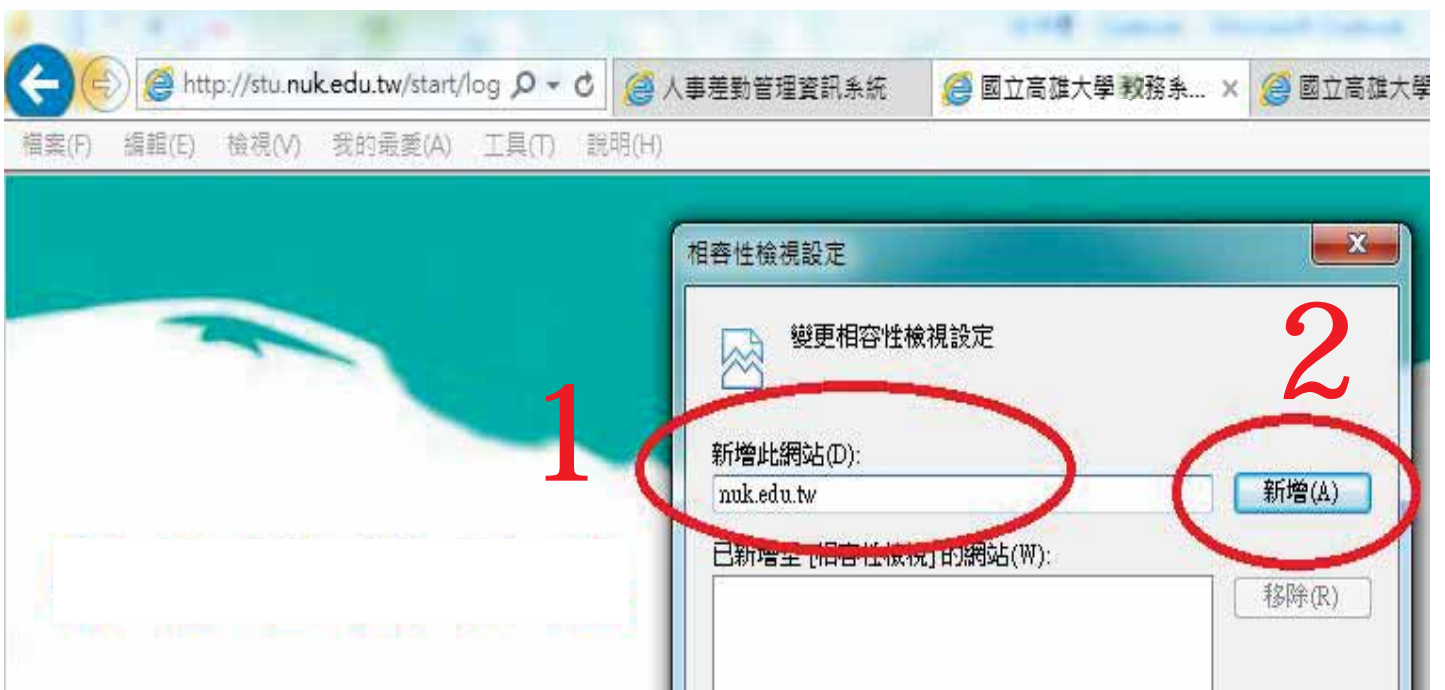

【IE瀏覽器 相容性設定】

學校網頁和系統 皆需以IE瀏覽器開啟
(不適用Google Chrome 或其他瀏覽器)
請依以下步驟設定相容性，開啟網頁！

步驟 1：功能列〔工具〕→〔相容性檢視設定〕

步驟 2：鍵入〔nuk.edu.tw〕→按下〔新增〕

【IE瀏覽器 相容性設定】

學校網頁和系統 皆需以IE瀏覽器開啟
(不適用Google Chrome 或其他瀏覽器)
請依以下步驟設定相容性，開啟網頁！

步驟 3：確認〔已新增至相容性檢視的網站〕→底下兩個選項皆需打勾